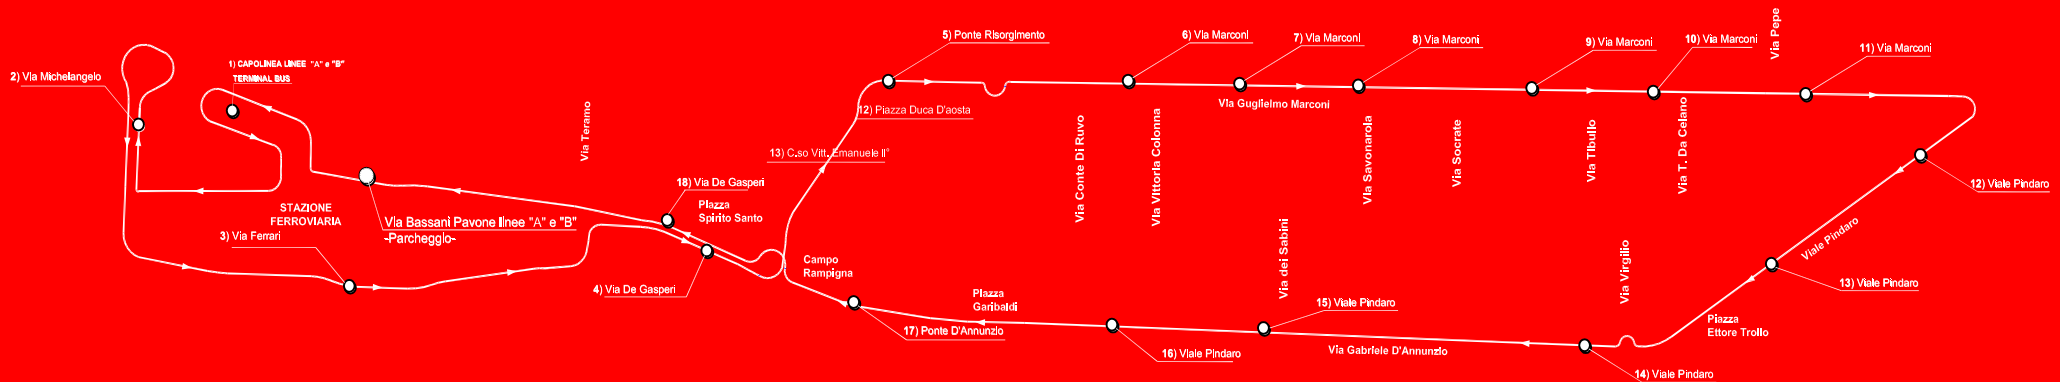

NAVETTA
GRATUITA

Pescara Shopping
X-mas

della
Città

Linea

A

Da TERMINAL BUS - Via Michelangelo - Via Silvio Pellico - Via Leopoldo Muzii - Via Regina Margherita (fermata edicola) - Via Nicola Fabrizi (di fronte P.za Della Rinascita) - Via Nicola Fabrizi (di fronte Via Galilei) - Via Nicola Fabrizi (dopo Via Trilussa) - Via Nicola Fabrizi (dopo Via Palermo) - Via Paolucci (parcheggio INPS e Golena Nord) - P.za Italia (Municipio) - Piazza Duca D'Aosta (Hotel) - C.so Vitt. Emanuele II (prima di Via Ancona) - Via Teramo (Area di Risulta Sud) - Via Bassani Pavone (Parcheggio) - TERMINAL BUS

ORARI

PARTENZE DA PESCARA (TERMINAL BUS):

16.00 - 16.30 - 17.00 - 17.30 - 18.00 - 18.30 - 19.00
19.30 - 20.00

GIORNI

Dicembre 2 - 3 - 8 - 9 - 10 - 16 - 17 - 23 - 24 - 30 - 31
Gennaio 6 - 7

ASSESSORATO AL COMMERCIO - ASSESSORATO ALLA MOBILITÀ

NAVETTA
GRATUITA

Pescara Shopping
X-mas

della
Città

Linea

B

Da TERMINAL BUS - Via Michelangelo - Via Ferrari - Via De Gasperi - Ponte Risorgimento - Via Marconi (dopo Via Conte di Ruvo) - Via Marconi (dopo Via Vittoria Colonna) - Via Marconi (prima di Via Savonarola) - Via Marconi (prima di Via Tibullo) - Via Marconi (prima di Via T. Da Celano) - Via Marconi (dopo distributore Agip) - Viale Pindaro (Piazza Ettore Troilo) - Viale G. D'Annunzio (dopo Via Virgilio) - Viale G. D'Annunzio (dopo Via dei Sabini) - Viale G. D'Annunzio (prima di Via Conte di Ruvo) - Ponte D'Annunzio - Via De Gasperi (Piazza Spirito Santo) - Via Bassani Pavone (Parcheggio) - TERMINAL BUS

ORARI

PARTENZE DA PESCARA (TERMINAL BUS):

16.00 - 16.40 - 17.20 - 18.00 - 18.40 - 19.20 - 20.00

GIORNI

Dicembre 2 - 3 - 8 - 9 - 10 - 16 - 17 - 23 - 24 - 30 - 31
Gennaio 6 - 7

ASSESSORATO AL COMMERCIO - ASSESSORATO ALLA MOBILITÀ