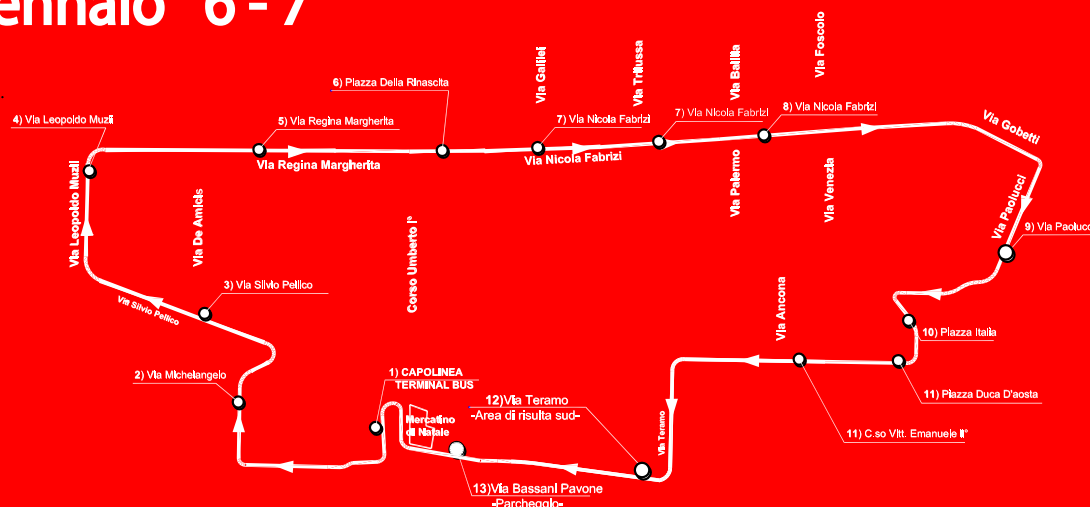

NAVETTA
GRATUITA

Pescara Shopping
X-mas

della
Città

Linea

A

Da TERMINAL BUS - Via Michelangelo - Via Silvio Pellico - Via Leopoldo Muzii - Via Regina Margherita (fermata edicola) - Via Nicola Fabrizi (di fronte P.za Della Rinascita) - Via Nicola Fabrizi (di fronte Via Galilei) - Via Nicola Fabrizi (dopo Via Trilussa) - Via Nicola Fabrizi (dopo Via Palermo) - Via Paolucci (parcheggio INPS e Golena Nord) - P.za Italia (Municipio) - Piazza Duca D'Aosta (Hotel) - C.so Vitt. Emanuele II (prima di Via Ancona) - Via Teramo (Area di Risulta Sud) - Via Bassani Pavone (Parcheggio) - TERMINAL BUS

ORARI

PARTENZE DA PESCARA (TERMINAL BUS):

16.00 - 16.30 - 17.00 - 17.30 - 18.00 - 18.30 - 19.00
19.30 - 20.00

GIORNI

Dicembre 2 - 3 - 8 - 9 - 10 - 16 - 17 - 23 - 24 - 30 - 31
Gennaio 6 - 7

ASSESSORATO AL COMMERCIO - ASSESSORATO ALLA MOBILITÀ

NAVETTA
GRATUITA

Pescara Shopping
X-mas

della
Città

Linea

B

Da TERMINAL BUS - Via Michelangelo - Via Ferrari - Via De Gasperi - Ponte Risorgimento - Via Marconi (dopo Via Conte di Ruvo) - Via Marconi (dopo Via Vittoria Colonna) - Via Marconi (prima di Via Savonarola) - Via Marconi (prima di Via Tibullo) - Via Marconi (prima di Via T. Da Celano) - Via Marconi (dopo distributore Agip) - Viale Pindaro (Piazza Ettore Troilo) - Viale G. D'Annunzio (dopo Via Virgilio) - Viale G. D'Annunzio (dopo Via dei Sabini) - Viale G. D'Annunzio (prima di Via Conte di Ruvo) - Ponte D'Annunzio - Via De Gasperi (Piazza Spirito Santo) - Via Bassani Pavone (Parcheggio) - TERMINAL BUS

ORARI

PARTENZE DA PESCARA (TERMINAL BUS):

16.00 - 16.40 - 17.20 - 18.00 - 18.40 - 19.20 - 20.00

GIORNI

Dicembre 2 - 3 - 8 - 9 - 10 - 16 - 17 - 23 - 24 - 30 - 31
Gennaio 6 - 7

ASSESSORATO AL COMMERCIO - ASSESSORATO ALLA MOBILITÀ